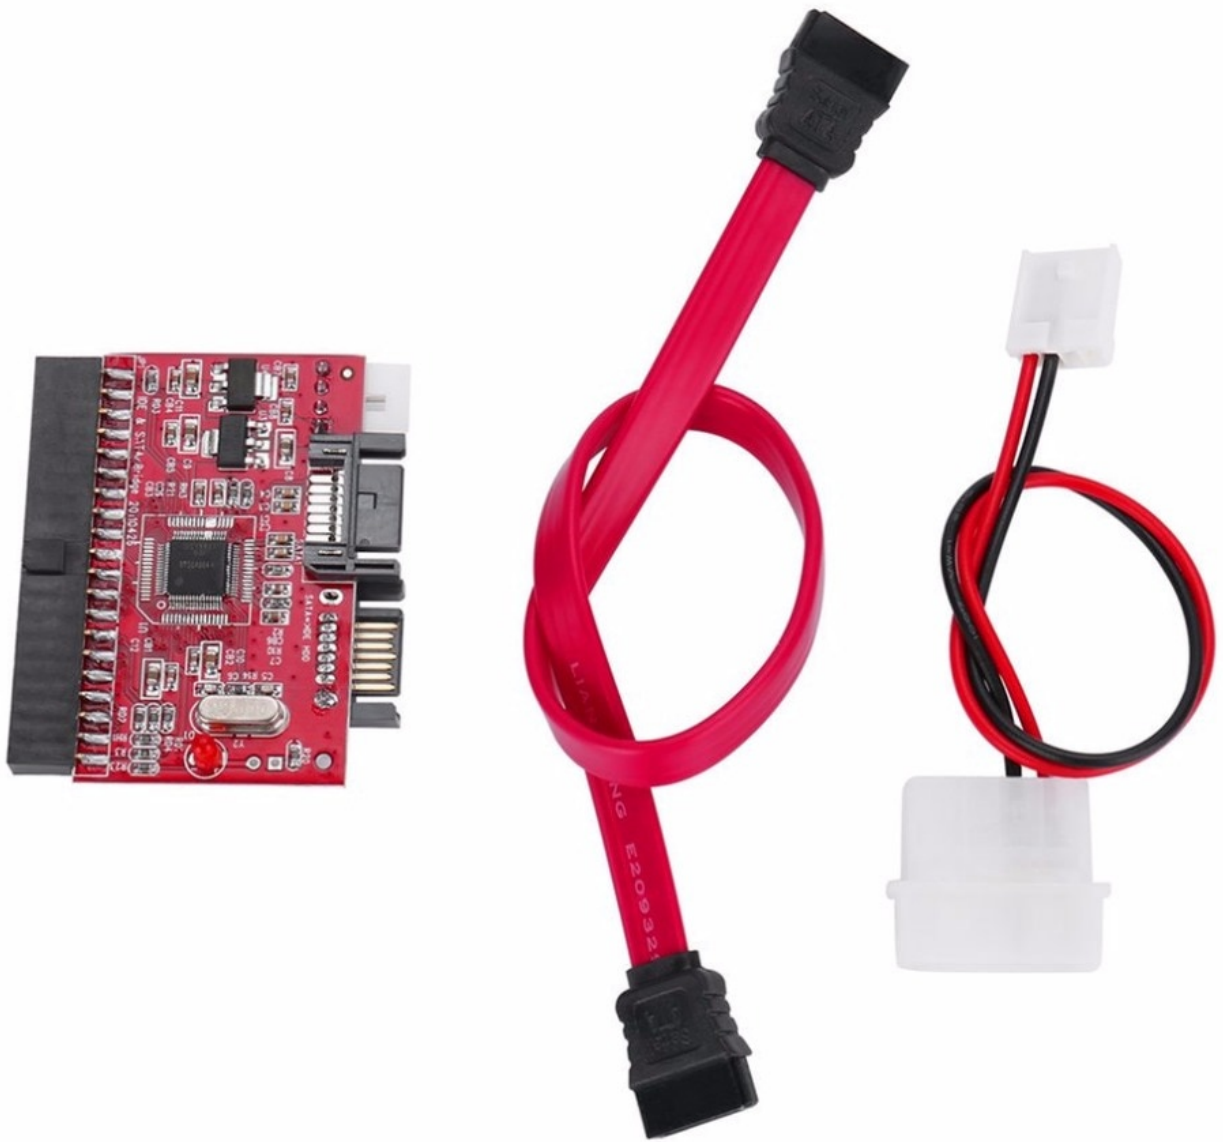

---

**DOWNLOAD**

[Драйвер Sata 150 Тх](#)

[Драйвер Sata 150 Tx](#)

---

**DOWNLOAD**

---

Так оно и есть или можно и без флоппи обойтись? Драйвера нужны только в том случае, если контроллер будет работать в режиме SATA АНСІ.. Вариантов решения проблемы два: 1 Интегрировать драйвера в инсталляцию (делать надо самому - под свой контроллер) 2.

1. [sata](#)
2. [sata cable](#)
3. [satamat matka](#)

В ответ на: где-то слышал, что XP на SATA тяжело установить и что для этого нужен флоппи.. Иногда надо с помощью программы специальной режим переключать.. В отцитированном слово 'плата' надо заменить на слово 'диск'.

## sata

sata, sata 3, sata cable, sata meaning, satara, sata ssd, sata hard drive, satan match commercial, satay, satan and 2020, satamat matka, sata to usb, satantango, sata 6gb/s, sata 4, sata express [Metal Gear Rising 3d Models Downloads](#)