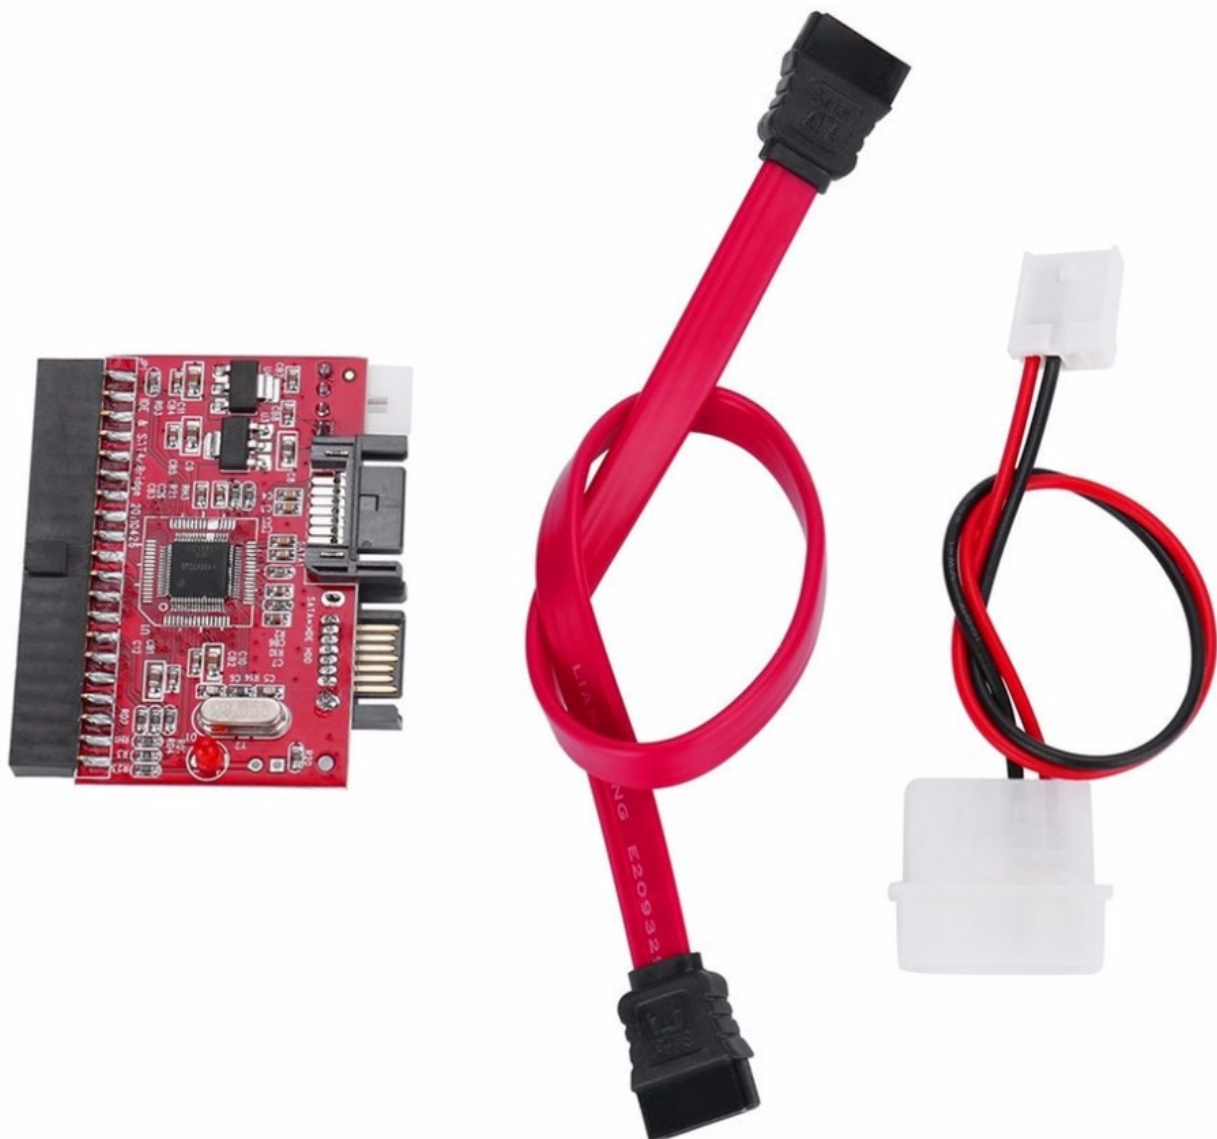

[ImageVice download free for windows 7 64bit last version](#)

sata cable

[Microsoft Word For Mac Looks Grainy](#)

Техническая поддержка компании Promise выложила новые версии прошивок firmware к контроллерам моделей UltraTrak100 TX4 / UltraTrak100 TX8 (внешние SCSI-to-ATA RAID 5) и обновила драйвер под OS Windows 9x/NT4/2000/ME/XP к контроллерам модели FastTrak100 LP.. Ну конечно в саму ось ну вот смотри пример вот такую я себе взял Windows Xp RUS SP2+SATA DRIVERS Год выпуска: 2007 Разработчик: Microsoft Платформа: Windows Совместимость с Vista: только софт Системные требования: Персональный компьютер Язык интерфейса: только русский Описание: По просьбам форумчан выкладываю загрузочный диск с чистой системой, в которую только (!!!) встроенны SP2 и SATA драйвера.. (Проверено было на паре ноутов на работе) В ответ на: А если плата не узнаётся в БИОСЕ, то скорее всего материнка не поддерживает SATA II стандарт (если такова) и на плате надо ставить джампер,